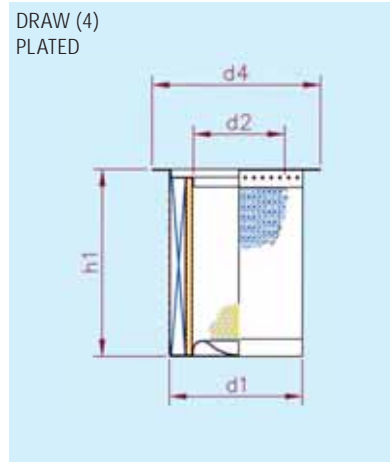

SOTRAS

STANDARD SEPARATORS

The table shows some of SOTRAS standard separators; special types are available on request.

SOTRAS Ref.	Nominal flow rate (m3/min)	Type	Drawing	d1 (mm)	d2 (mm)	d4 (mm)	h1 (mm)	h2 (mm)
DF 5010	1	ext	6	76	M22x1,5	62	123	0
DB 2001	1,5	int	1	135	88	165	1140	12
DB 2002	2	int	1	135	88	170	200	12
DF 5005	2	ext	6	96	M24x1,5	62	210	0
DF 5006	3	ext	6	136	M39x1,5	99	177	0
DB 2003	3,5	int	1	135	88	170	305	12
DB 2006	3,5	int	1	170	122	200	230	12
DB 2057	3,5	int	2	135	75	170	160	0
DF 5009	4	ext	6	108	M32x1,5	93	260	0
DB 2009	4,5	int	1	170	122	200	305	12
DB 2074	4,5	int	2	135	75	170	200	0
DB 2085	5	int	2	170	108	200	180	0
DF 5004	5,5	ext	6	136	M39x1,5	99	303	0
DB 2021	6,5	int	1	275	219	328	250	0
DB 2012	7	int	1	170	122	200	435	12
DB 2160	7	int	3	170	108	200	230	0
DB 2186	7	int	2	170	108	200	230	0
DB 2022	8	int	1	275	219	328	305	120
DB 2018	8,5	int	1	220	165	273	430	12
DB 2105	9	int	2	220	157	273	230	0
DB 2319	9	int	4	220	157	273	230	0
DB 2132	9,5	int	2	170	108	200	305	0
DB 2020	12	int	1	220	165	273	600	12
DB 2024	12	int	1	275	219	324	448	12
DB 2104	12	int	2	220	157	273	305	0
DB 2026	12,5	int	1	300	243	348	445	12
DB 2027	14	int	1	300	243	355	500	12
DB 2118	16	int	2	220	157	288	400	0
DB 2130	16,5	int	2	300	219	345	305	0
DB 2029	17	int	1	300	243	355	600	12
DB 2353	18	int	5	300	219	343	314	0
DB 2030	19	int	1	300	243	355	660	12
DB 2082	19,5	int	1	400	314	439	520	0
DB 2025	20	int	1	220	219	324	750	12
DB 2138	20	int	2	275	210	325	400	0
DB 2051	21,5	int	1	275	243	348	750	12
DB 2102	22	int	2	300	219	350	400	0
DB 2055	23,5	int	1	300	243	355	820	12
DB 2061	23,5	int	1	400	314	439	620	0
DB 2124	25	int	2	220	157	273	612	0
DB 2084	25,5	int	2	275	210	325	500	0
DB 2089	28	int	2	300	219	355	500	0
DB 2147	29	int	1	300	243	355	1000	12
DB 2090	34,5	int	2	300	219	355	600	0
DB 2382	39	int	5	393	304	439	510	5
DB 2167	40	int	2	300	219	355	700	0
DB 2126	43	int	2	400	314	439	600	0
DB 2129	44	int	1	475	398	740	900	19

The data is indicative and based on 7 bar working pressure

SOTRAS

TYPES AND DRAWINGS