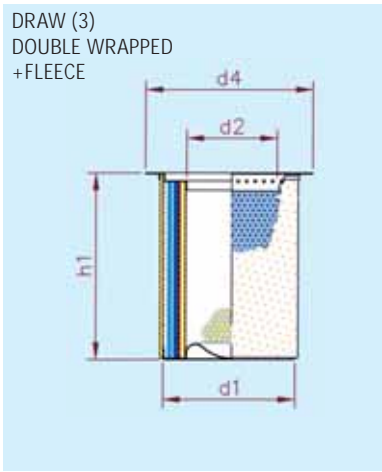

SOTRAS

STANDARD SEPARATORS

The table shows some of SOTRAS standard separators; special types are available on request.

SOTRAS Ref.	Nominal flow rate (m3/min)	Type	Drawing	d1 (mm)	d2 (mm)	d4 (mm)	h1 (mm)	h2 (mm)
DF 5010	1	ext	6	76	M22x1,5	62	123	0
DB 2001	1,5	int	1	135	88	165	1140	12
DB 2002	2	int	1	135	88	170	200	12
DF 5005	2	ext	6	96	M24x1,5	62	210	0
DF 5006	3	ext	6	136	M39x1,5	99	177	0
DB 2003	3,5	int	1	135	88	170	305	12
DB 2006	3,5	int	1	170	122	200	230	12
DB 2057	3,5	int	2	135	75	170	160	0
DF 5009	4	ext	6	108	M32x1,5	93	260	0
DB 2009	4,5	int	1	170	122	200	305	12
DB 2074	4,5	int	2	135	75	170	200	0
DB 2085	5	int	2	170	108	200	180	0
DF 5004	5,5	ext	6	136	M39x1,5	99	303	0
DB 2021	6,5	int	1	275	219	328	250	0
DB 2012	7	int	1	170	122	200	435	12
DB 2160	7	int	3	170	108	200	230	0
DB 2186	7	int	2	170	108	200	230	0
DB 2022	8	int	1	275	219	328	305	120
DB 2018	8,5	int	1	220	165	273	430	12
DB 2105	9	int	2	220	157	273	230	0
DB 2319	9	int	4	220	157	273	230	0
DB 2132	9,5	int	2	170	108	200	305	0
DB 2020	12	int	1	220	165	273	600	12
DB 2024	12	int	1	275	219	324	448	12
DB 2104	12	int	2	220	157	273	305	0
DB 2026	12,5	int	1	300	243	348	445	12
DB 2027	14	int	1	300	243	355	500	12
DB 2118	16	int	2	220	157	288	400	0
DB 2130	16,5	int	2	300	219	345	305	0
DB 2029	17	int	1	300	243	355	600	12
DB 2353	18	int	5	300	219	343	314	0
DB 2030	19	int	1	300	243	355	660	12
DB 2082	19,5	int	1	400	314	439	520	0
DB 2025	20	int	1	220	219	324	750	12
DB 2138	20	int	2	275	210	325	400	0
DB 2051	21,5	int	1	275	243	348	750	12
DB 2102	22	int	2	300	219	350	400	0
DB 2055	23,5	int	1	300	243	355	820	12
DB 2061	23,5	int	1	400	314	439	620	0
DB 2124	25	int	2	220	157	273	612	0
DB 2084	25,5	int	2	275	210	325	500	0
DB 2089	28	int	2	300	219	355	500	0
DB 2147	29	int	1	300	243	355	1000	12
DB 2090	34,5	int	2	300	219	355	600	0
DB 2382	39	int	5	393	304	439	510	5
DB 2167	40	int	2	300	219	355	700	0
DB 2126	43	int	2	400	314	439	600	0
DB 2129	44	int	1	475	398	740	900	19

The data is indicative and based on 7 bar working pressure

SOTRAS

TYPES AND DRAWINGS