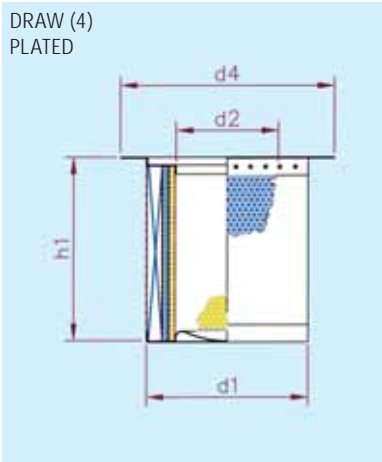

SOTRAS

STANDARD SEPARATORS

The table shows some of SOTRAS standard separators; special types are available on request.

SOTRAS Ref.	Nominal flow rate (m3/min)	Type	Drawing	d1 (mm)	d2 (mm)	d4 (mm)	h1 (mm)	h2 (mm)
DF 5010	1	ext	6	76	M22x1,5	62	123	0
DB 2001	1,5	int	1	135	88	165	1140	12
DB 2002	2	int	1	135	88	170	200	12
DF 5005	2	ext	6	96	M24x1,5	62	210	0
DF 5006	3	ext	6	136	M39x1,5	99	177	0
DB 2003	3,5	int	1	135	88	170	305	12
DB 2006	3,5	int	1	170	122	200	230	12
DB 2057	3,5	int	2	135	75	170	160	0
DF 5009	4	ext	6	108	M32x1,5	93	260	0
DB 2009	4,5	int	1	170	122	200	305	12
DB 2074	4,5	int	2	135	75	170	200	0
DB 2085	5	int	2	170	108	200	180	0
DF 5004	5,5	ext	6	136	M39x1,5	99	303	0
DB 2021	6,5	int	1	275	219	328	250	0
DB 2012	7	int	1	170	122	200	435	12
DB 2160	7	int	3	170	108	200	230	0
DB 2186	7	int	2	170	108	200	230	0
DB 2022	8	int	1	275	219	328	305	120
DB 2018	8,5	int	1	220	165	273	430	12
DB 2105	9	int	2	220	157	273	230	0
DB 2319	9	int	4	220	157	273	230	0
DB 2132	9,5	int	2	170	108	200	305	0
DB 2020	12	int	1	220	165	273	600	12
DB 2024	12	int	1	275	219	324	448	12
DB 2104	12	int	2	220	157	273	305	0
DB 2026	12,5	int	1	300	243	348	445	12
DB 2027	14	int	1	300	243	355	500	12
DB 2118	16	int	2	220	157	288	400	0
DB 2130	16,5	int	2	300	219	345	305	0
DB 2029	17	int	1	300	243	355	600	12
DB 2353	18	int	5	300	219	343	314	0
DB 2030	19	int	1	300	243	355	660	12
DB 2082	19,5	int	1	400	314	439	520	0
DB 2025	20	int	1	220	219	324	750	12
DB 2138	20	int	2	275	210	325	400	0
DB 2051	21,5	int	1	275	243	348	750	12
DB 2102	22	int	2	300	219	350	400	0
DB 2055	23,5	int	1	300	243	355	820	12
DB 2061	23,5	int	1	400	314	439	620	0
DB 2124	25	int	2	220	157	273	612	0
DB 2084	25,5	int	2	275	210	325	500	0
DB 2089	28	int	2	300	219	355	500	0
DB 2147	29	int	1	300	243	355	1000	12
DB 2090	34,5	int	2	300	219	355	600	0
DB 2382	39	int	5	393	304	439	510	5
DB 2167	40	int	2	300	219	355	700	0
DB 2126	43	int	2	400	314	439	600	0
DB 2129	44	int	1	475	398	740	900	19

The data is indicative and based on 7 bar working pressure

SOTRAS

TYPES AND DRAWINGS