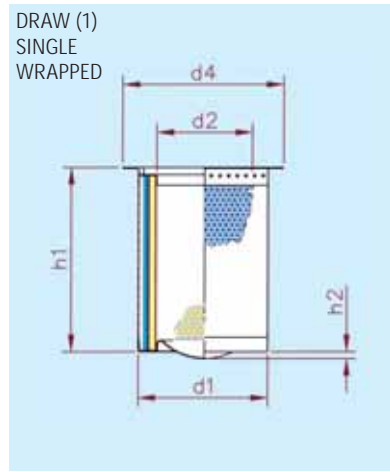

SOTRAS

STANDARD SEPARATORS

The table shows some of SOTRAS standard separators; special types are available on request.

SOTRAS Ref.	Nominal flow rate (m3/min)	Type	Drawing	d1 (mm)	d2 (mm)	d4 (mm)	h1 (mm)	h2 (mm)
DF 5010	1	ext	6	76	M22x1,5	62	123	0
DB 2001	1,5	int	1	135	88	165	1140	12
DB 2002	2	int	1	135	88	170	200	12
DF 5005	2	ext	6	96	M24x1,5	62	210	0
DF 5006	3	ext	6	136	M39x1,5	99	177	0
DB 2003	3,5	int	1	135	88	170	305	12
DB 2006	3,5	int	1	170	122	200	230	12
DB 2057	3,5	int	2	135	75	170	160	0
DF 5009	4	ext	6	108	M32x1,5	93	260	0
DB 2009	4,5	int	1	170	122	200	305	12
DB 2074	4,5	int	2	135	75	170	200	0
DB 2085	5	int	2	170	108	200	180	0
DF 5004	5,5	ext	6	136	M39x1,5	99	303	0
DB 2021	6,5	int	1	275	219	328	250	0
DB 2012	7	int	1	170	122	200	435	12
DB 2160	7	int	3	170	108	200	230	0
DB 2186	7	int	2	170	108	200	230	0
DB 2022	8	int	1	275	219	328	305	120
DB 2018	8,5	int	1	220	165	273	430	12
DB 2105	9	int	2	220	157	273	230	0
DB 2319	9	int	4	220	157	273	230	0
DB 2132	9,5	int	2	170	108	200	305	0
DB 2020	12	int	1	220	165	273	600	12
DB 2024	12	int	1	275	219	324	448	12
DB 2104	12	int	2	220	157	273	305	0
DB 2026	12,5	int	1	300	243	348	445	12
DB 2027	14	int	1	300	243	355	500	12
DB 2118	16	int	2	220	157	288	400	0
DB 2130	16,5	int	2	300	219	345	305	0
DB 2029	17	int	1	300	243	355	600	12
DB 2353	18	int	5	300	219	343	314	0
DB 2030	19	int	1	300	243	355	660	12
DB 2082	19,5	int	1	400	314	439	520	0
DB 2025	20	int	1	220	219	324	750	12
DB 2138	20	int	2	275	210	325	400	0
DB 2051	21,5	int	1	275	243	348	750	12
DB 2102	22	int	2	300	219	350	400	0
DB 2055	23,5	int	1	300	243	355	820	12
DB 2061	23,5	int	1	400	314	439	620	0
DB 2124	25	int	2	220	157	273	612	0
DB 2084	25,5	int	2	275	210	325	500	0
DB 2089	28	int	2	300	219	355	500	0
DB 2147	29	int	1	300	243	355	1000	12
DB 2090	34,5	int	2	300	219	355	600	0
DB 2382	39	int	5	393	304	439	510	5
DB 2167	40	int	2	300	219	355	700	0
DB 2126	43	int	2	400	314	439	600	0
DB 2129	44	int	1	475	398	740	900	19

The data is indicative and based on 7 bar working pressure

SOTRAS

TYPES AND DRAWINGS