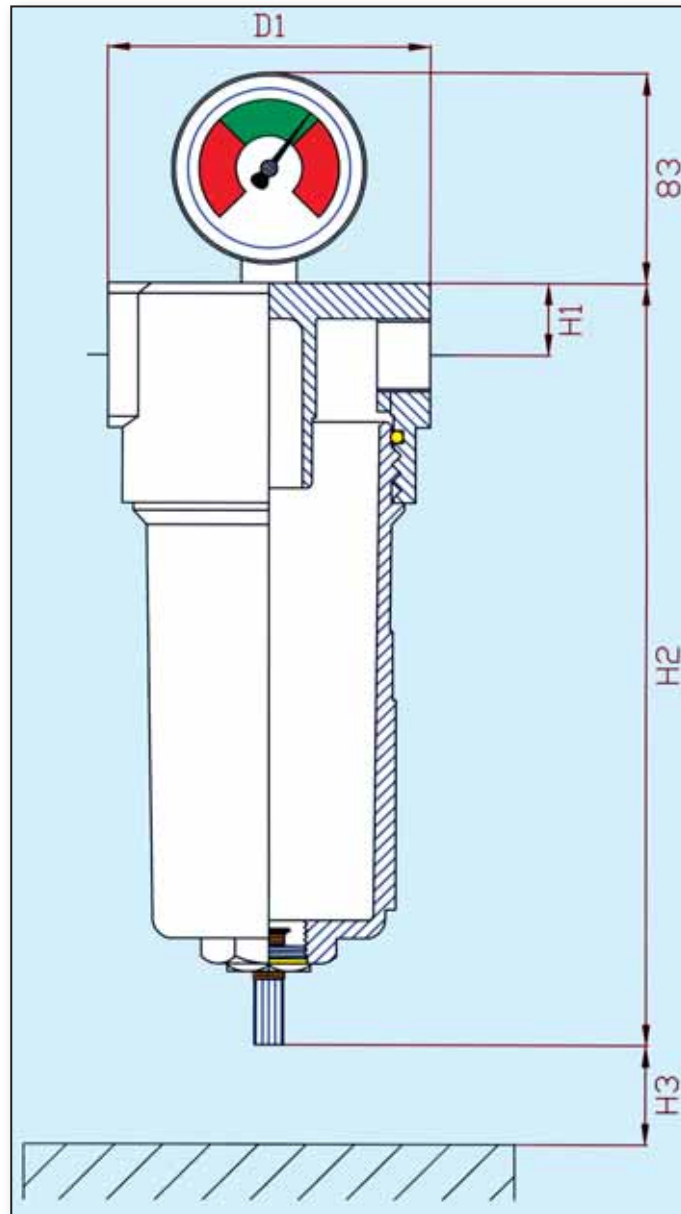

SOTRAS

FILTRI PER ARIA COMPRESSA
ED ACCESSORI
COMPRESSED AIR FILTERS
AND ACCESSORIES

SOTRAS Ref.	Capacity (m ³ /h at 7 bar)	Connections	D1 (mm)	H1 (mm)	H2 (mm)	H3 (mm)	Max operating pressure (bar)
SM 9001	60	3/8"	87	21	209	75	16
SM 9002	78	1/2"	87	21	209	75	16
SM 9003	120	3/4"	87	21	279	160	16
SM 9004	198	1"	130	43	315	135	16
SM 9005	335	1"	130	43	415	235	16
SM 9006	510	1 1/2"	130	43	515	335	16
SM 9007	780	1 1/2"	130	43	715	525	16
SM 9008	1000	2"	164	48	823	520	16
SM 9009	1500	2"	164	48	1073	770	16
SM 9010	2760	3"	250	74	1202	780	12