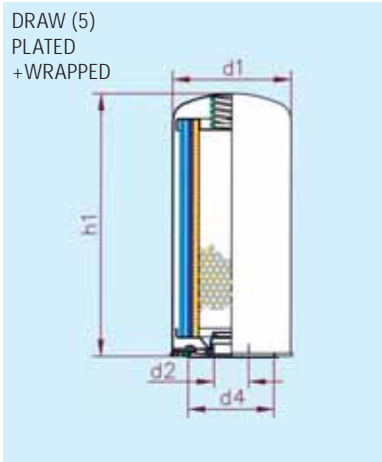

SOTRAS

STANDARD SEPARATORS

The table shows some of SOTRAS standard separators; special types are available on request.

SOTRAS Ref.	Nominal flow rate (m3/min)	Type	Drawing	d1 (mm)	d2 (mm)	d4 (mm)	h1 (mm)	h2 (mm)
DF 5010	1	ext	6	76	M22x1,5	62	123	0
DB 2001	1,5	int	1	135	88	165	1140	12
DB 2002	2	int	1	135	88	170	200	12
DF 5005	2	ext	6	96	M24x1,5	62	210	0
DF 5006	3	ext	6	136	M39x1,5	99	177	0
DB 2003	3,5	int	1	135	88	170	305	12
DB 2006	3,5	int	1	170	122	200	230	12
DB 2057	3,5	int	2	135	75	170	160	0
DF 5009	4	ext	6	108	M32x1,5	93	260	0
DB 2009	4,5	int	1	170	122	200	305	12
DB 2074	4,5	int	2	135	75	170	200	0
DB 2085	5	int	2	170	108	200	180	0
DF 5004	5,5	ext	6	136	M39x1,5	99	303	0
DB 2021	6,5	int	1	275	219	328	250	0
DB 2012	7	int	1	170	122	200	435	12
DB 2160	7	int	3	170	108	200	230	0
DB 2186	7	int	2	170	108	200	230	0
DB 2022	8	int	1	275	219	328	305	120
DB 2018	8,5	int	1	220	165	273	430	12
DB 2105	9	int	2	220	157	273	230	0
DB 2319	9	int	4	220	157	273	230	0
DB 2132	9,5	int	2	170	108	200	305	0
DB 2020	12	int	1	220	165	273	600	12
DB 2024	12	int	1	275	219	324	448	12
DB 2104	12	int	2	220	157	273	305	0
DB 2026	12,5	int	1	300	243	348	445	12
DB 2027	14	int	1	300	243	355	500	12
DB 2118	16	int	2	220	157	288	400	0
DB 2130	16,5	int	2	300	219	345	305	0
DB 2029	17	int	1	300	243	355	600	12
DB 2353	18	int	5	300	219	343	314	0
DB 2030	19	int	1	300	243	355	660	12
DB 2082	19,5	int	1	400	314	439	520	0
DB 2025	20	int	1	220	219	324	750	12
DB 2138	20	int	2	275	210	325	400	0
DB 2051	21,5	int	1	275	243	348	750	12
DB 2102	22	int	2	300	219	350	400	0
DB 2055	23,5	int	1	300	243	355	820	12
DB 2061	23,5	int	1	400	314	439	620	0
DB 2124	25	int	2	220	157	273	612	0
DB 2084	25,5	int	2	275	210	325	500	0
DB 2089	28	int	2	300	219	355	500	0
DB 2147	29	int	1	300	243	355	1000	12
DB 2090	34,5	int	2	300	219	355	600	0
DB 2382	39	int	5	393	304	439	510	5
DB 2167	40	int	2	300	219	355	700	0
DB 2126	43	int	2	400	314	439	600	0
DB 2129	44	int	1	475	398	740	900	19

The data is indicative and based on 7 bar working pressure

SOTRAS

TYPES AND DRAWINGS