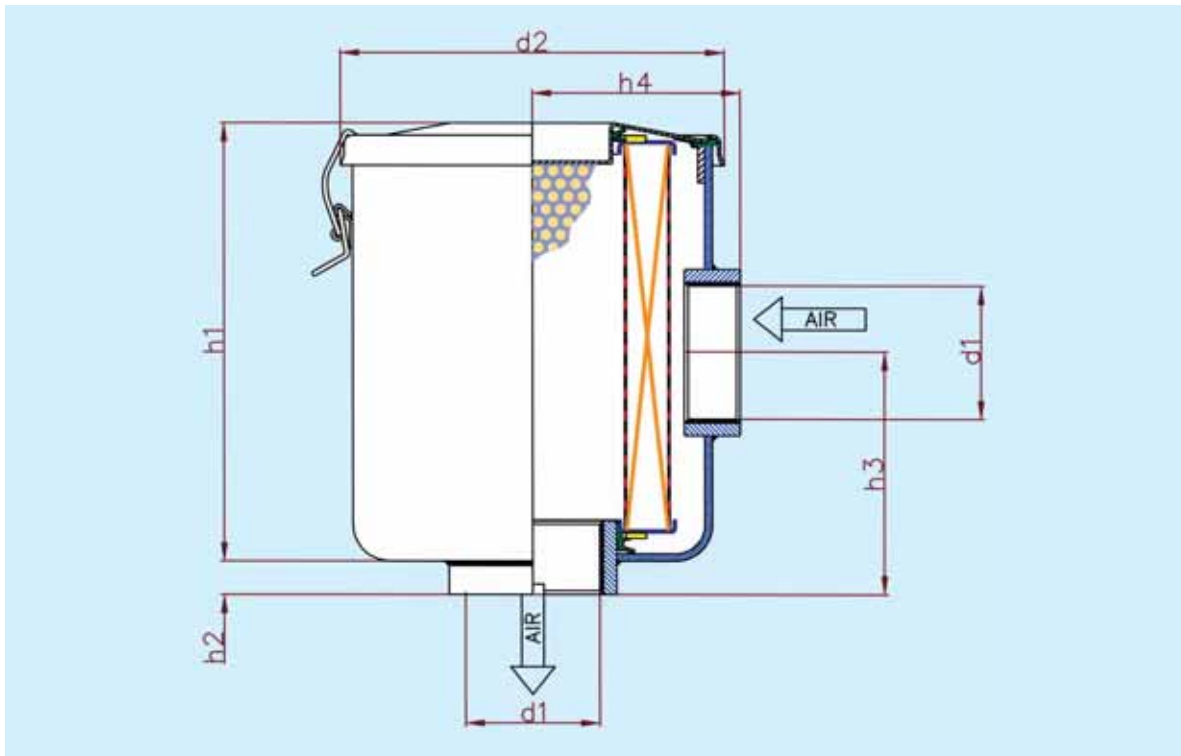

SOTRAS

SOTRAS Ref.	d1	MALE FEMALE	d2 (mm)	h1 (mm)	h2 (mm)	h3 (mm)	h4 (mm)	Flow rate (m3/h)	Element Ref.
SA 6654	G 3/8"	F	80	66	12	39	45	24	SA 6715
SA 6058	G 3/4"	F	110	76	14	53	54	42	SA 6091
SA 6647	G 1/2"	F	110	76	14	53	54	42	SA 6091
SA 6952	G 1"	F	133	85	17	53	78	85	SA 6120
SA 6059	G 1" 1/4	F	133	85	17	53	78	96	SA 6120
SA 6819	1" 1/4 NPT	F	133	85	17	53	78	96	SA 6120
SA 6061	G 1" 1/4	F	170	141	17	93	96	108	SA 6122
SA 6635	G 1" 1/4	M	170	141	17	93	96	108	SA 6122
SA 6820	1" 1/4 NPT	F	170	141	17	93	96	108	SA 6122
SA 6621	1" 1/2 NPT	F	170	141	17	93	96	108	SA 6122
SA 6648	G 1" 1/2	F	170	170	18	124	100	192	SA 6651
SA 6822	1" 1/2 NPT	F	170	170	18	124	100	192	SA 6651
SA 6649	G 2"	F	200	240	18	124	114	310	SA 6096
SA 6823	2" NPT	F	200	240	18	124	114	310	SA 6096
SA 6060	G 2" 1/2	F	200	240	18	124	114	360	SA 6096
SA 6824	2" 1/2 NPT	F	200	240	18	124	114	360	SA 6096
SA 6650	G 3"	F	270	180	50	145	165	550	SA 6095
SA 6652	G 4"	F	270	180	50	145	165	720	SA 6095
SA 6825	4" NPT	F	270	180	50	145	165	720	SA 6095
SA 6749	G 3"	F	280	395	50	330	190	1080	SA 6005
SA 6750	G 4"	F	360	590	50	400	230	1260	SA 6025