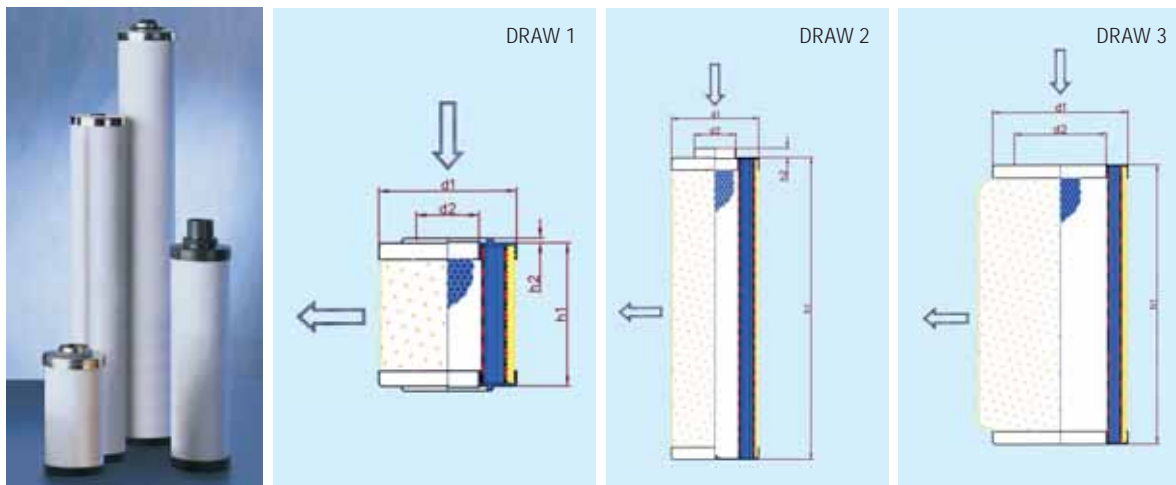

Graph 1 / Grafico 1

Graph 2 / Grafico 2

I separatori SOTRAS sono prodotti in modo da rispondere alle esigenze dei costruttori nei seguenti termini :

- Principio fisico di separazione aria/olio
- Dimensioni del prodotto conformi alle prestazioni del compressore e alle dimensioni del serbatoio.
- Minimo consumo d'olio che assicuri una corretta prestazione funzionale
- Utilizzo di media filtrante ad alto grado di filtrazione e separazione per assicurare la miglior qualità dell'aria necessaria per le applicazioni industriali.

SEPARATORI PER POMPE A VUOTO

Il media filtrante usato nei nostri separatori ci permette di ottenere un eccellente livello di separazione aria/olio che arriva fino a 1-3mg/m³. Tutti i separatori vengono prodotti usando materiali che sopportino alte pressioni e temperature e che siano in grado di ridurre al minimo il deterioramento provocato dal passaggio dell'aerosol. Per ottenere la miglior capacità di separazione e assicurare una lunga durata dell'elemento filtrante è essenziale che vengano seguite regolari procedure di manutenzione, che le guarnizioni vengano applicate correttamente e che siano utilizzati filtri aria e olio di buona qualità