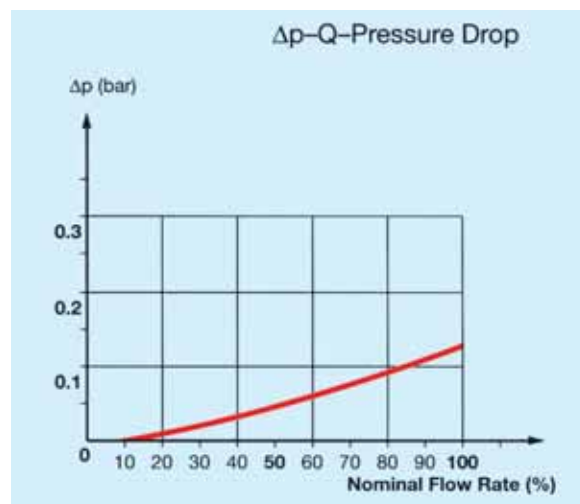

Graph 1 / Grafico 1

Graph 2 / Grafico 2

I separatori SOTRAS sono prodotti in modo da rispondere alle esigenze dei costruttori nei seguenti termini :

- Principio fisico di separazione aria/olio
- Dimensioni del prodotto conformi alle prestazioni del compressore e alle dimensioni del serbatoio.
- Minimo consumo d'olio che assicuri una corretta prestazione funzionale
- Utilizzo di media filtrante ad alto grado di filtrazione e separazione per assicurare la miglior qualità dell'aria necessaria per le applicazioni industriali.