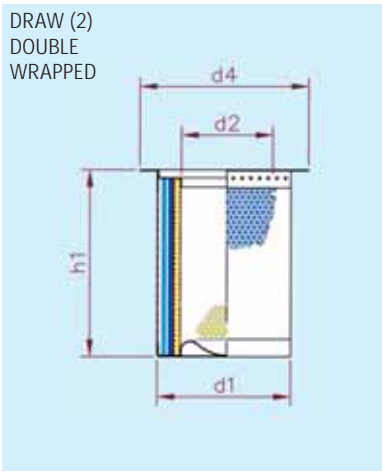

SOTRAS

STANDARD SEPARATORS

The table shows some of SOTRAS standard separators; special types are available on request.

SOTRAS Ref.	Nominal flow rate (m3/min)	Type	Drawing	d1 (mm)	d2 (mm)	d4 (mm)	h1 (mm)	h2 (mm)
DF 5010	1	ext	6	76	M22x1,5	62	123	0
DB 2001	1,5	int	1	135	88	165	1140	12
DB 2002	2	int	1	135	88	170	200	12
DF 5005	2	ext	6	96	M24x1,5	62	210	0
DF 5006	3	ext	6	136	M39x1,5	99	177	0
DB 2003	3,5	int	1	135	88	170	305	12
DB 2006	3,5	int	1	170	122	200	230	12
DB 2057	3,5	int	2	135	75	170	160	0
DF 5009	4	ext	6	108	M32x1,5	93	260	0
DB 2009	4,5	int	1	170	122	200	305	12
DB 2074	4,5	int	2	135	75	170	200	0
DB 2085	5	int	2	170	108	200	180	0
DF 5004	5,5	ext	6	136	M39x1,5	99	303	0
DB 2021	6,5	int	1	275	219	328	250	0
DB 2012	7	int	1	170	122	200	435	12
DB 2160	7	int	3	170	108	200	230	0
DB 2186	7	int	2	170	108	200	230	0
DB 2022	8	int	1	275	219	328	305	120
DB 2018	8,5	int	1	220	165	273	430	12
DB 2105	9	int	2	220	157	273	230	0
DB 2319	9	int	4	220	157	273	230	0
DB 2132	9,5	int	2	170	108	200	305	0
DB 2020	12	int	1	220	165	273	600	12
DB 2024	12	int	1	275	219	324	448	12
DB 2104	12	int	2	220	157	273	305	0
DB 2026	12,5	int	1	300	243	348	445	12
DB 2027	14	int	1	300	243	355	500	12
DB 2118	16	int	2	220	157	288	400	0
DB 2130	16,5	int	2	300	219	345	305	0
DB 2029	17	int	1	300	243	355	600	12
DB 2353	18	int	5	300	219	343	314	0
DB 2030	19	int	1	300	243	355	660	12
DB 2082	19,5	int	1	400	314	439	520	0
DB 2025	20	int	1	220	219	324	750	12
DB 2138	20	int	2	275	210	325	400	0
DB 2051	21,5	int	1	275	243	348	750	12
DB 2102	22	int	2	300	219	350	400	0
DB 2055	23,5	int	1	300	243	355	820	12
DB 2061	23,5	int	1	400	314	439	620	0
DB 2124	25	int	2	220	157	273	612	0
DB 2084	25,5	int	2	275	210	325	500	0
DB 2089	28	int	2	300	219	355	500	0
DB 2147	29	int	1	300	243	355	1000	12
DB 2090	34,5	int	2	300	219	355	600	0
DB 2382	39	int	5	393	304	439	510	5
DB 2167	40	int	2	300	219	355	700	0
DB 2126	43	int	2	400	314	439	600	0
DB 2129	44	int	1	475	398	740	900	19

The data is indicative and based on 7 bar working pressure

SOTRAS

TYPES AND DRAWINGS