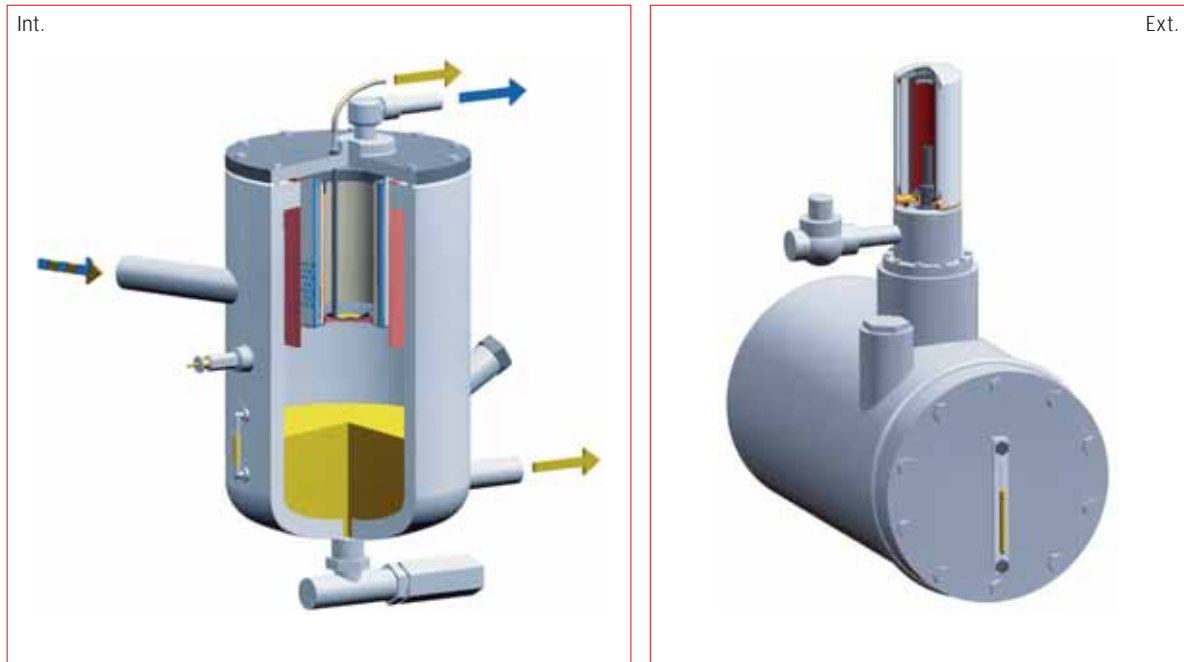

SOTRAS

STANDARD SEPARATORS

The table shows some of SOTRAS standard separators; special types are available on request.

SOTRAS Ref.	Nominal flow rate (m3/min)	Type	Drawing	d1 (mm)	d2 (mm)	d4 (mm)	h1 (mm)	h2 (mm)
DF 5010	1	ext	6	76	M22x1,5	62	123	0
DB 2001	1,5	int	1	135	88	165	1140	12
DB 2002	2	int	1	135	88	170	200	12
DF 5005	2	ext	6	96	M24x1,5	62	210	0
DF 5006	3	ext	6	136	M39x1,5	99	177	0
DB 2003	3,5	int	1	135	88	170	305	12
DB 2006	3,5	int	1	170	122	200	230	12
DB 2057	3,5	int	2	135	75	170	160	0
DF 5009	4	ext	6	108	M32x1,5	93	260	0
DB 2009	4,5	int	1	170	122	200	305	12
DB 2074	4,5	int	2	135	75	170	200	0
DB 2085	5	int	2	170	108	200	180	0
DF 5004	5,5	ext	6	136	M39x1,5	99	303	0
DB 2021	6,5	int	1	275	219	328	250	0
DB 2012	7	int	1	170	122	200	435	12
DB 2160	7	int	3	170	108	200	230	0
DB 2186	7	int	2	170	108	200	230	0
DB 2022	8	int	1	275	219	328	305	120
DB 2018	8,5	int	1	220	165	273	430	12
DB 2105	9	int	2	220	157	273	230	0
DB 2319	9	int	4	220	157	273	230	0
DB 2132	9,5	int	2	170	108	200	305	0
DB 2020	12	int	1	220	165	273	600	12
DB 2024	12	int	1	275	219	324	448	12
DB 2104	12	int	2	220	157	273	305	0
DB 2026	12,5	int	1	300	243	348	445	12
DB 2027	14	int	1	300	243	355	500	12
DB 2118	16	int	2	220	157	288	400	0
DB 2130	16,5	int	2	300	219	345	305	0
DB 2029	17	int	1	300	243	355	600	12
DB 2353	18	int	5	300	219	343	314	0
DB 2030	19	int	1	300	243	355	660	12
DB 2082	19,5	int	1	400	314	439	520	0
DB 2025	20	int	1	220	219	324	750	12
DB 2138	20	int	2	275	210	325	400	0
DB 2051	21,5	int	1	275	243	348	750	12
DB 2102	22	int	2	300	219	350	400	0
DB 2055	23,5	int	1	300	243	355	820	12
DB 2061	23,5	int	1	400	314	439	620	0
DB 2124	25	int	2	220	157	273	612	0
DB 2084	25,5	int	2	275	210	325	500	0
DB 2089	28	int	2	300	219	355	500	0
DB 2147	29	int	1	300	243	355	1000	12
DB 2090	34,5	int	2	300	219	355	600	0
DB 2382	39	int	5	393	304	439	510	5
DB 2167	40	int	2	300	219	355	700	0
DB 2126	43	int	2	400	314	439	600	0
DB 2129	44	int	1	475	398	740	900	19

The data is indicative and based on 7 bar working pressure

SOTRAS

TYPES AND DRAWINGS